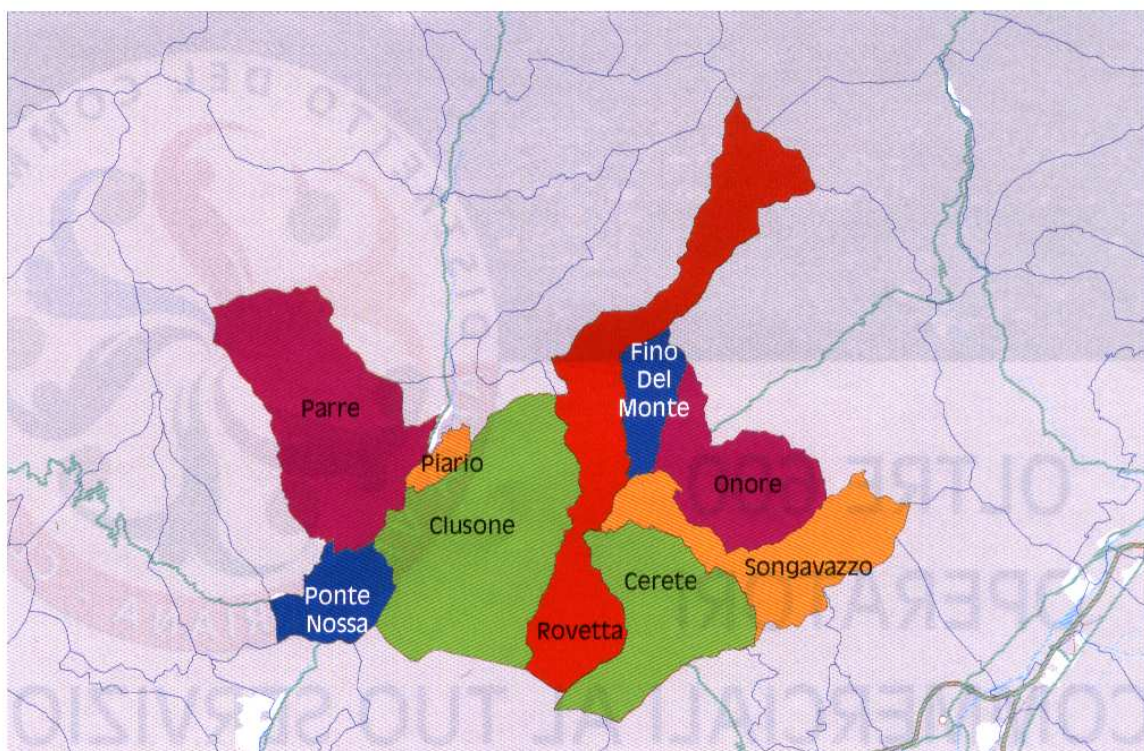

OLTRE 600 OPERATORI COMMERCIALI AL TUO SERVIZIO

Il Distretto: che cosa è

Il Distretto del Commercio dell'Alta Val Seriana - Clusone è un'area in cui nove comuni e le associazioni imprenditoriali del commercio collaborano per **migliorare l'offerta commerciale, di servizi e di intrattenimento** per i residenti, i frequentatori e i turisti.

Il Distretto: che cosa fa

Sono obiettivi del Distretto del Commercio:

- la **valorizzazione delle aree in cui opera il Commercio**, unita alla riqualificazione delle singole unità commerciali;
- il **miglioramento della viabilità e dei parcheggi**;
- l'**organizzazione di eventi e iniziative** legate alle attività commerciali;
- la **creazione e il potenziamento di servizi ai consumatori** che frequentano il Distretto;
- la **semplificazione** delle procedure amministrative riguardanti il commercio;
- la **misurazione dei risultati**, per capire dove migliorare.

Il Distretto del Commercio Alta Val Seriana - Clusone ha ottenuto il cofinanziamento dalla Regione Lombardia nell'ambito del Progetto Strategico sui Distretti Del Commercio.

La mappa

CERCA IL DISTRETTO SU INTERNET ALL'INDIRIZZO
www.commerciovalserianaclusone.com